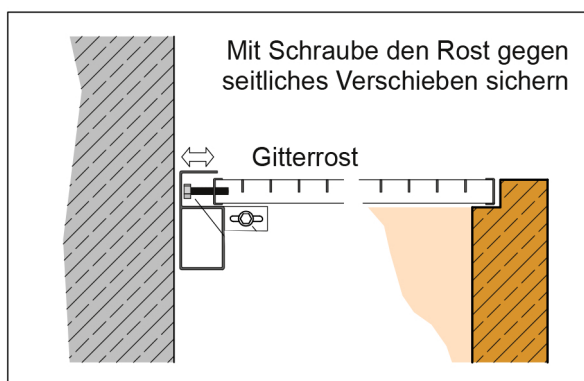

## GITTERROST BREIT - SCHMAL

FÜR BETON-LICHTSCHÄCHTE BIS BREITE 135 CM

### DER GITTERROST „SCHMAL“

ist um Putzstärke (ca. 25 mm) schmaler;  
d.h. es kann durchgehend geputzt werden.  
Standardmäßig werden „schmale“ Gitterroste  
ausgeliefert.

### DER GITTERROST „BREIT“

falls „breite“ Gitterroste gewünscht werden, dann  
bei Bestellung angeben.

FÜR BETON-LICHTSCHÄCHTE AB BREITE 155 CM

Gitterroste sind mehrteilig und werden mit  
Profilschiene geliefert.  
Dadurch sind die Gitterroste in der Tiefe variabel.  
Verstellbereich 35 mm.