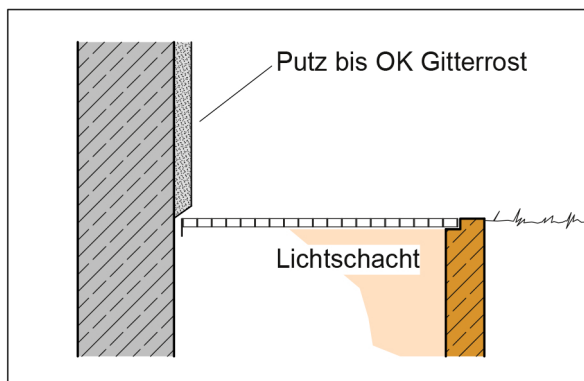

LANTENHAMMER

LICHT IM SCHACHT

## GITTERROST BREIT - SCHMAL

FÜR BETON-LICHTSCHÄCHTE BIS BREITE 135 CM

### DER GITTERROST „SCHMAL“

ist um Putzstärke (ca. 25 mm) schmaler;  
d.h. es kann durchgehend geputzt werden.  
Standardmäßig werden „schmale“ Gitterroste  
ausgeliefert.

### DER GITTERROST „BREIT“

falls „breite“ Gitterroste gewünscht werden, dann  
bei Bestellung angeben.

FÜR BETON-LICHTSCHÄCHTE AB BREITE 155 CM

Gitterroste sind mehrteilig und werden mit  
Profilschiene geliefert.  
Dadurch sind die Gitterroste in der Tiefe variabel.  
Verstellbereich 35 mm.