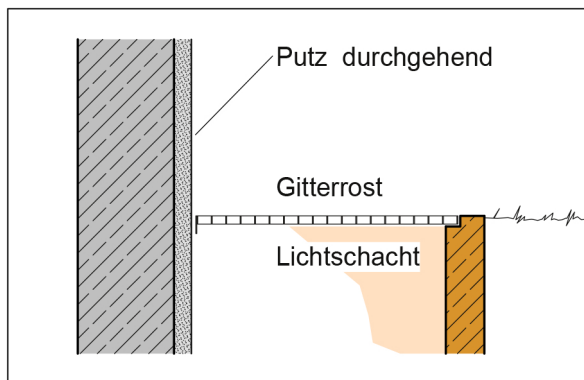

LANTENHAMMER

LICHT IM SCHACHT

## GITTERROST BREIT - SCHMAL

FÜR BETON-LICHTSCHÄCHTE BIS BREITE 135 CM

### DER GITTERROST „SCHMAL“

ist um Putzstärke (ca. 25 mm) schmaler;  
d.h. es kann durchgehend geputzt werden.  
Standardmäßig werden „schmale“ Gitterroste  
ausgeliefert.

### DER GITTERROST „BREIT“

falls „breite“ Gitterroste gewünscht werden, dann  
bei Bestellung angeben.

FÜR BETON-LICHTSCHÄCHTE AB BREITE 155 CM

Gitterroste sind mehrteilig und werden mit  
Profilschiene geliefert.  
Dadurch sind die Gitterroste in der Tiefe variabel.  
Verstellbereich 35 mm.